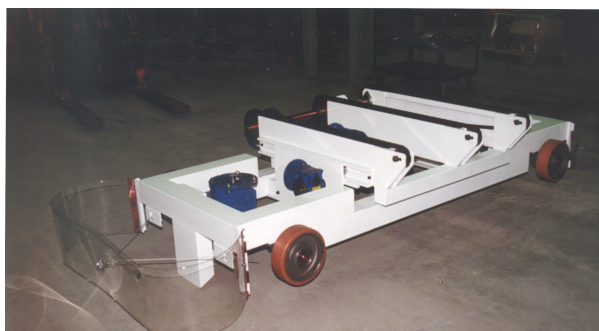

navetta con piani a rulli motorizzati

SCHEDA TECNICA PRODOTTO:

Struttura : elettrosaldata e verniciata

Dimensioni : in funzione dell'articolo e del peso trasportato

Via di corsa : con binario

Alimentazione : eurotensione ,altre a richiesta

Campi di utilizzo: trasporto colli di vari pesi e dimensione, linee di assemblaggio

Navetta per cambio rapido stampi