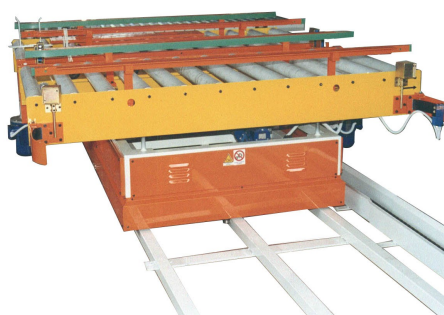

navetta con piani a rulli motorizzati

SCHEDA TECNICA PRODOTTO:

Struttura : elettrosaldata e verniciata

Dimensioni : in funzione dell'articolo e del peso trasportato

Via di corsa : con binario

Alimentazione : eurotensione ,altre a richiesta

Campi di utilizzo: trasporto colli di vari pesi e dimensione, linee di assemblaggio

Navetta per cambio rapido stampi