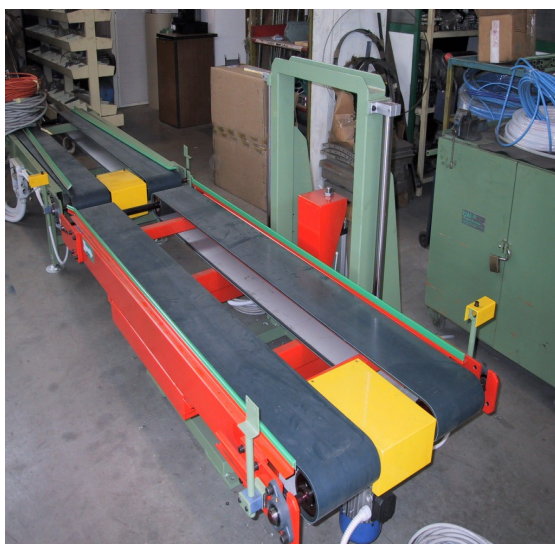

SCHEMA TECNICA PRODOTTO:

Struttura : elettrosaldata e verniciata
corsa verticale : max 1000 mm
dimensioni : in funzione del pezzo da movimentare
accessori a bordo : trasportatore a rulli – a nastro – a catene - piani a sfere

Campi di utilizzo: movimentazione verticale di colli di vari pesi e dimensione, linee di montaggio